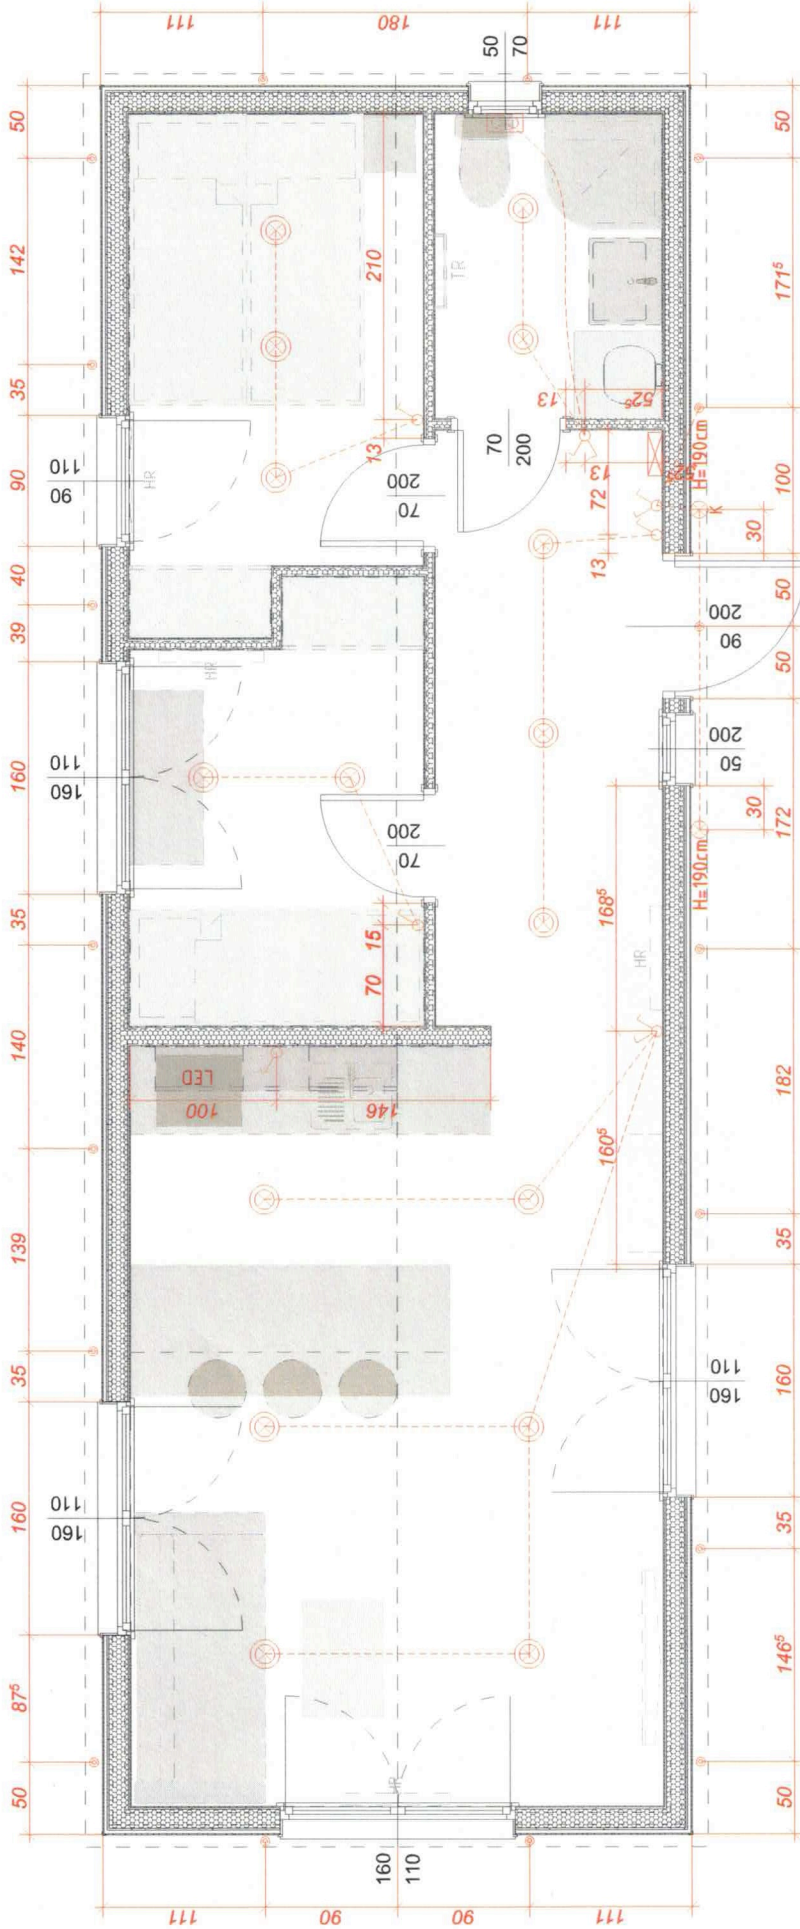

1 200

Zařízení s rozvodem vody

SH Sprchový kout
BS Umyvadlo se skříňkou
WC Záchod
S Kuchyňský dřez

Nábytek

Místo na stůl se židlemi
Komoda (prádelník)
Pohovka
Konferenční stůl
Skříň na oděvy
Noční stolek
Nástěnná skříňka se zrcadlem
Kuchyňská skříňka 30 cm
Gauč s úložným prostorem
Patrová postel
Manželská postel s úložným prostorem
Stůl
Věšáková stěna

WH	TV	HR	TR	L	LP	ZP	ZM	K	WM	O	K2X	K4X	
ST	KO	SR	SK	SZ	SN	M	CI	T	T2	LM	B	W	SW

LAVARO HOUSE D 1

1:50

12X4

Location of light points

WARNING: ALL SWITCHES LOCATED AT HEIGHT 120CM OVER THE FLOOR
ALL SOCKETS LOCATED AT HEIGHT 30CM OVER THE FLOOR

ELECTRICAL LEGEND

	SINGLE SOCKET		LIGHTING FIXTURE SPOT TYPE
	DOUBLE SOCKET		LIGHT EXTERIOR/SPOT TYPE
	RTV SOCKET		LIGHT EXTERIOR KNIFE SCONCE
	SWITCH		LED STRIPE IN ALUMINIUM PROFILE
	2 - WAY SWITCH		ELECTRIC CABLE
	FAN		PANEL BOARD / MAIN SWITCH 26x33cm

PORTO

Dimensions:

12x4

Scale:

1:50

ALL RIGHTS RESERVED
DRAWING IS PROTECTED BY COPYRIGHT IN ACCORDANCE ABOUT COPYRIGHT AND RELATED RIGHTS.
COPYING, DISTRIBUTION OR MAKING YOUR PROJECT OR ITS PARTS WITHOUT
CONSENT OF AUTHORS PROHIBITED